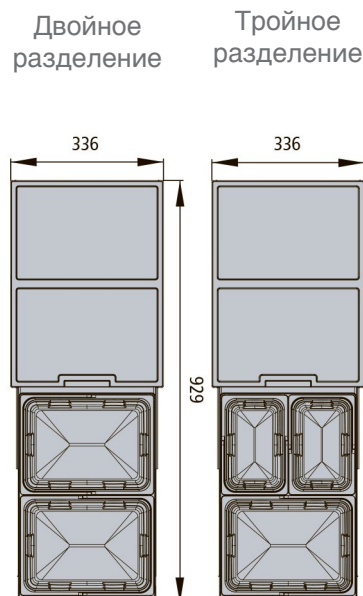

ninka[®]
Ideen gestalten die Zukunft.

Компактность в транспортировке и
ИСПОЛЬЗОВАНИИ

Просто. Компактно.

Wasteboy

Устанавливается в течении нескольких минут

Wasteboy поставляется в компактной упаковке в разобранном виде. Несмотря на то, что общая емкость ведер составляет до 32 л (2 по 16л или 1х16л и 2х7 л) вся система упакована в небольшую коробку. Вы удивитесь, когда увидите что находится в настолько компактной упаковке: прочная рама с боковыми стойками, корпус с четкими гранями и крышкой для моющих средств или мелкой поклажи, система направляющих, благодаря которым ведра выдвигаются плавно.

Ведра состоят из трех частей, в упакованном виде они сложены, но благодаря системе фиксаторов, при раскладывании, они надежно фиксируются и принимают окончательную форму. Просто невероятно насколько вместительным и удобным может быть устройство из столь маленькой упаковки. Сборка без инструментов, а только лишь с помощью технологии фиксации соединений - что может быть проще?!?

Wasteboy - система мусорных ведер:

- компактная, экономящая пространство, спроектирована для установки под сифон
- для шкафов высотой от 400 мм
- прочная рамная конструкция
- ведра и рама произведены из экопластика
- экономия пространства благодаря телескопическим направляющим
- варианты исполнения: 2 ведра по 16л или 1 ведро 16л и два 7 л
- направляющие обеспечивают гладкое выдвигание
- простая установка
- благодаря крышке появляется дополнительное пространство для хранения моющих средств и мелкой поклажи

Артикул	Обозначение	Размеры ведер
5200.90.770000	с двумя ведрами	2 x 16 л
52XX.XX.XXXX	с тремя ведрами	1 x 16 л, 2 x 7 л

Размеры, мм

Компактность

Двойное разделение

Тройное разделение