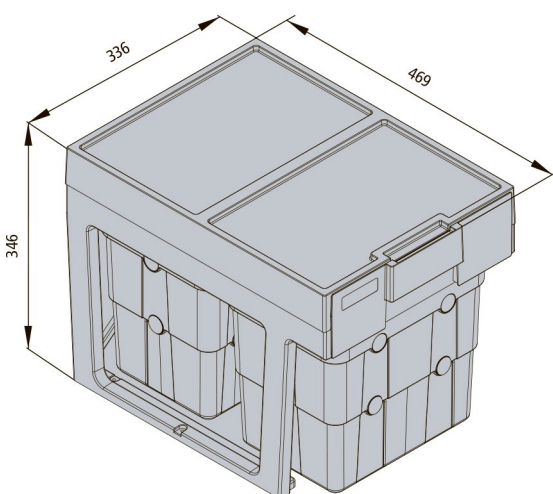

ninka[®]
Ideen gestalten die Zukunft.

Компактность в транспортировке и
ИСПОЛЬЗОВАНИИ

Просто. Компактно.

Wasteboy

Устанавливается в течении нескольких минут

Wasteboy поставляется в компактной упаковке в разобранном виде. Несмотря на то, что общая емкость ведер составляет до 32 л (2 по 16л или 1х16л и 2х7 л) вся система упакована в небольшую коробку. Вы удивитесь, когда увидите что находится в настолько компактной упаковке: прочная рама с боковыми стойками, корпус с четкими гранями и крышкой для моющих средств или мелкой поклажи, система направляющих, благодаря которым ведра выдвигаются плавно.

Ведра состоят из трех частей, в упакованном виде они сложены, но благодаря системе фиксаторов, при раскладывании, они надежно фиксируются и принимают окончательную форму. Просто невероятно насколько вместительным и удобным может быть устройство из столь маленькой упаковки. Сборка без инструментов, а только лишь с помощью технологии фиксации соединений - что может быть проще?!?

Wasteboy - система мусорных ведер:

- компактная, экономящая пространство, спроектирована для установки под сифон
- для шкафов высотой от 400 мм
- прочная рамная конструкция
- ведра и рама произведены из экопластика
- экономия пространства благодаря телескопическим направляющим
- варианты исполнения: 2 ведра по 16л или 1 ведро 16л и два 7 л
- направляющие обеспечивают гладкое выдвигание
- простая установка
- благодаря крышке появляется дополнительное пространство для хранения моющих средств и мелкой поклажи

Артикул	Обозначение	Размеры ведер
5200.90.770000	с двумя ведрами	2 x 16 л
52XX.XX.XXXX	с тремя ведрами	1 x 16 л, 2 x 7 л

Размеры, мм

Компактность

Двойное разделение

Тройное разделение